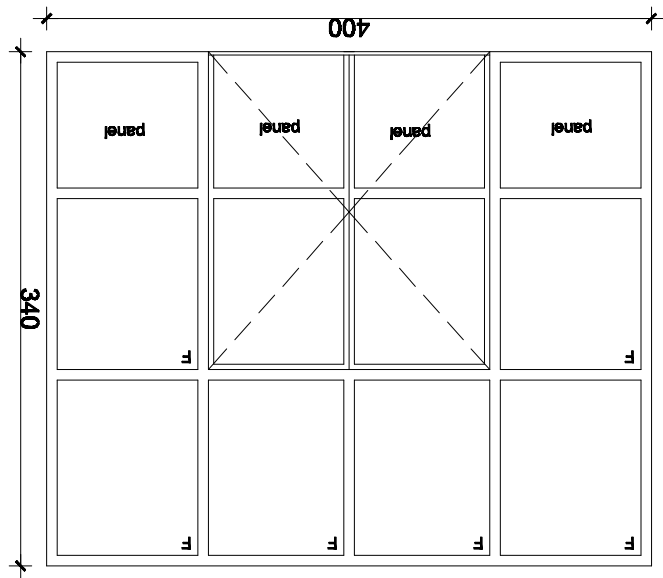

OBRTNIČKA ŠKOLA GOJKO MATULINE ZADAR  
SHEME STOLARIJE  
M 1:50

st.G/2-b-stijena sa vratima sa vrata 420x285cm

st.G/2-a-stijena sa vratima sa vrata 400x340cm