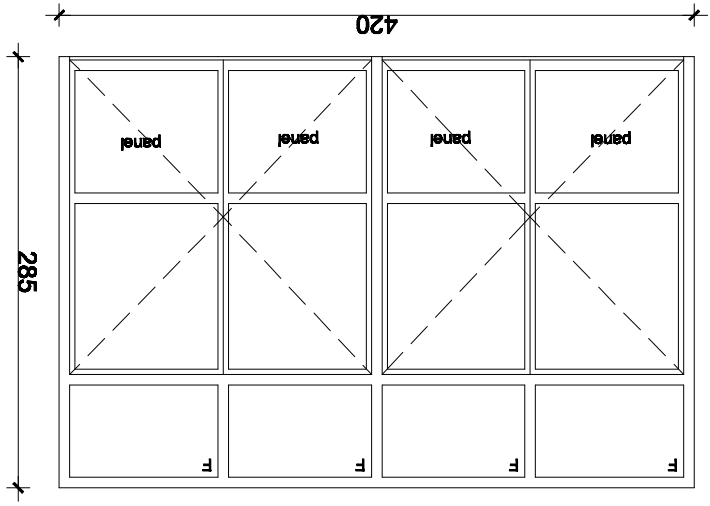

OBRTNIČKA ŠKOLA GOJKO MATULINE ZADAR  
SHEME STOLARIJE  
M 1:50

st.G/2-b-stijena sa vratima sa vrata 420x285cm

st.G/2-a-stijena sa vratima sa vrata 400x340cm