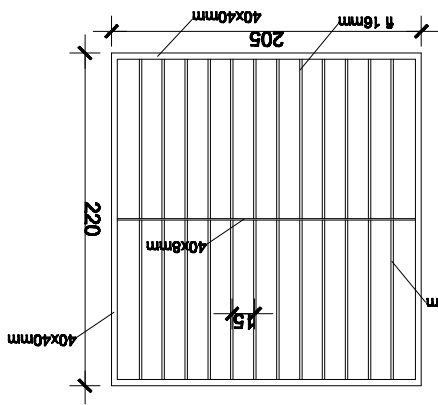

st.2a- rešetka vrata vel. 220x335cm

st.1a- rešetka vel. 205x110cm

st.1b- rešetka vel. 205x220cm

st.1c- rešetka vel. 90x220cm